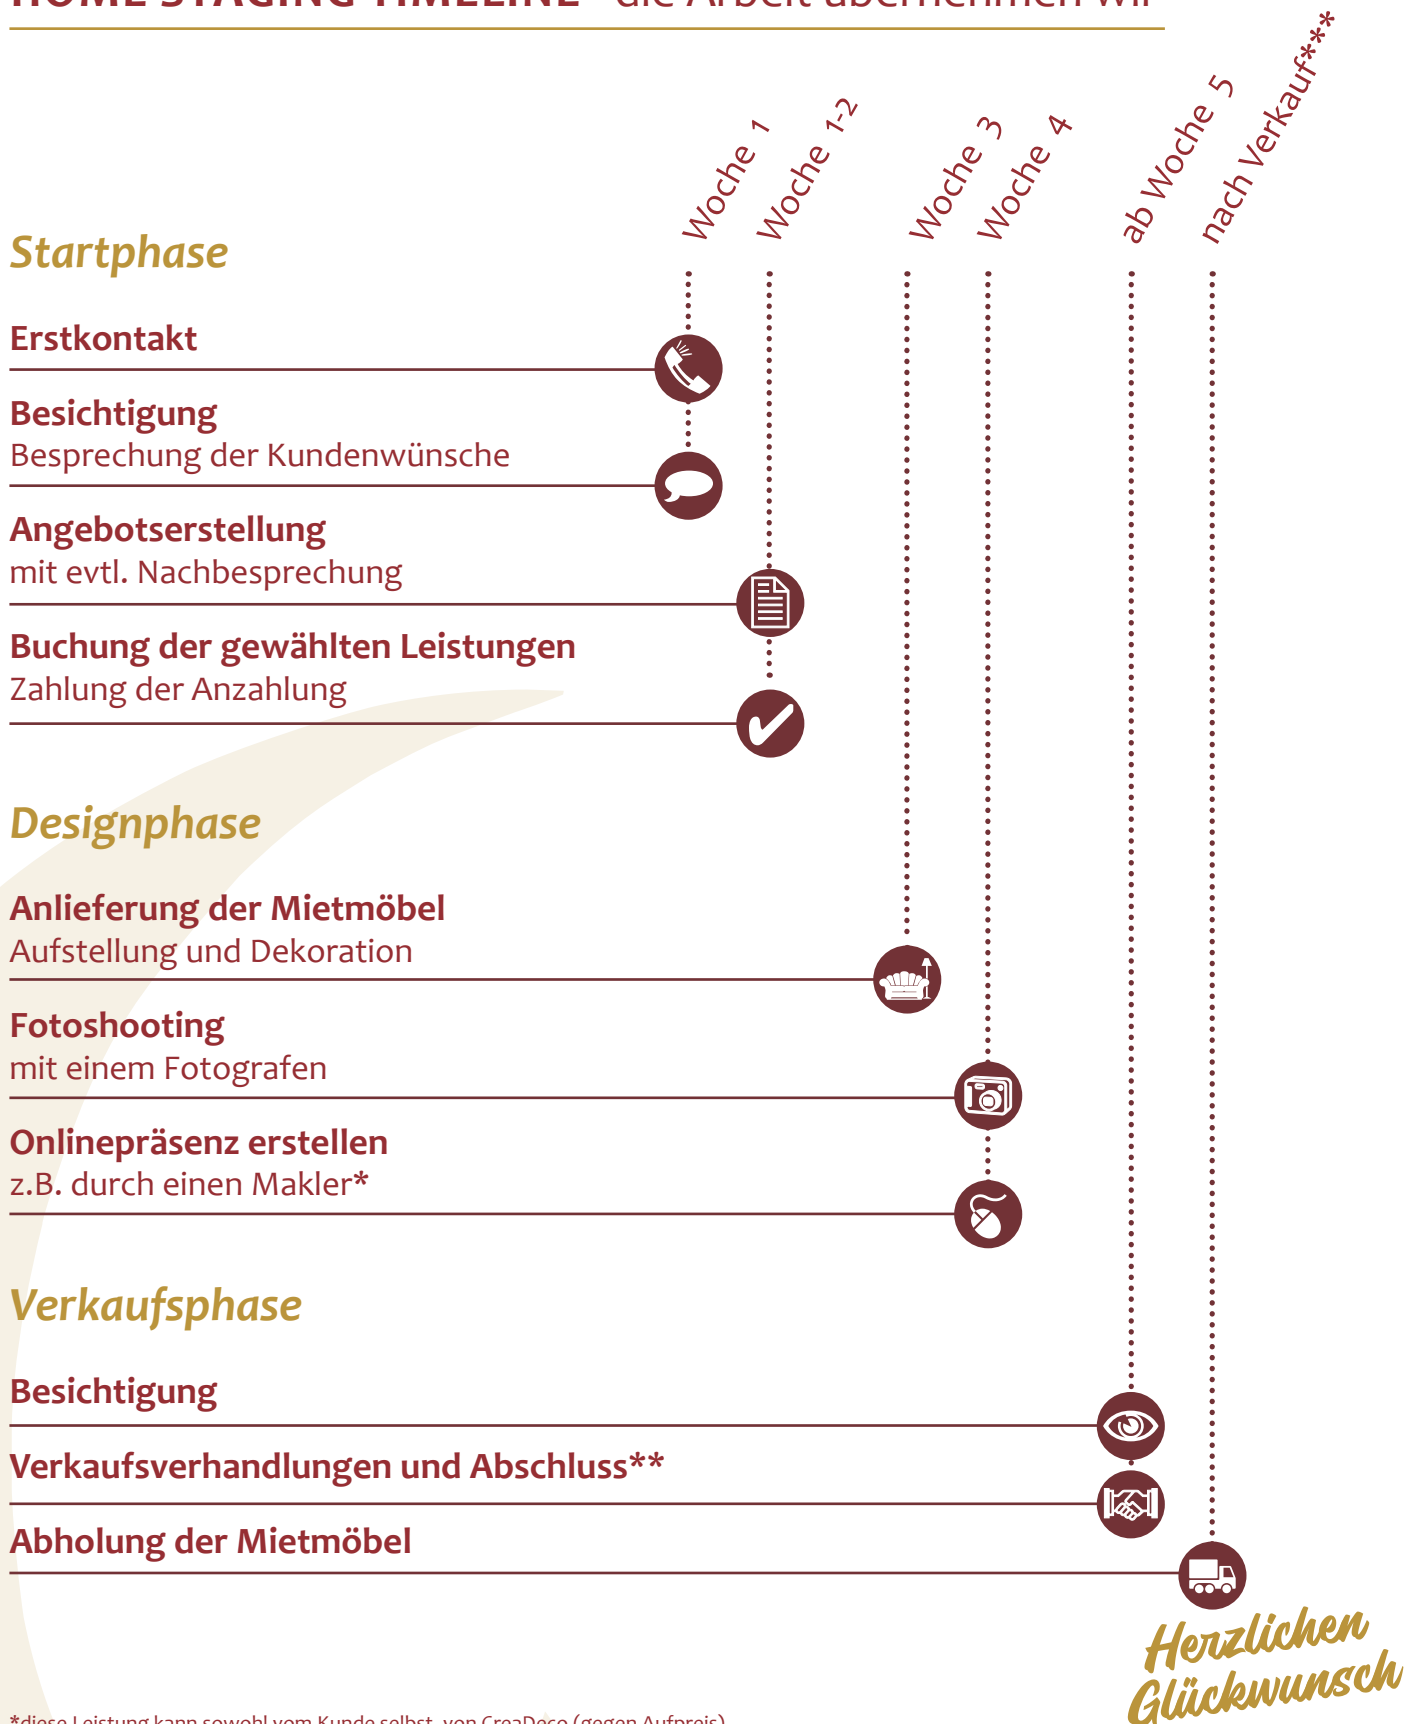

HOME STAGING TIMELINE - die Arbeit übernehmen wir

*diese Leistung kann sowohl vom Kunde selbst, von CreaDeco (gegen Aufpreis) oder einem Immobilienmakler der Wahl erbracht werden.

**auf den Zeitraum zwischen der ersten Besichtigung bis zum erfolgreichen Kaufabschluss einer Immobilie hat CreaDeco keinen Einfluß.

***Dauer der Miete 3 Monat bzw. bis zum Verkauf. Verlängerung gegen Aufpreis jederzeit möglich.

Weitere Details entnehmen Sie unseren AGBs.